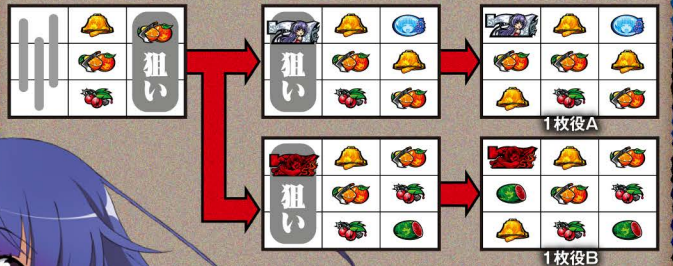

## 停止形 3

スイカ or 確定役

## 停止形 4

1枚役A or 1枚役B

中リール中段オレンジから小役否定でボーナス!?