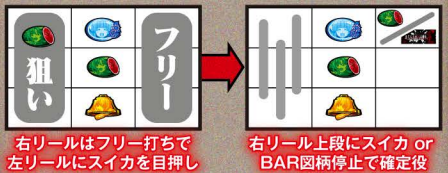

停止形 3

スイカ or 確定役