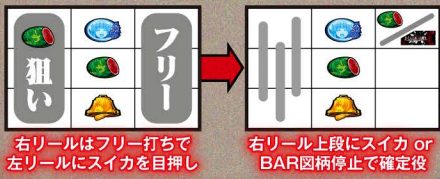

停止形 3

スイカ or 確定役