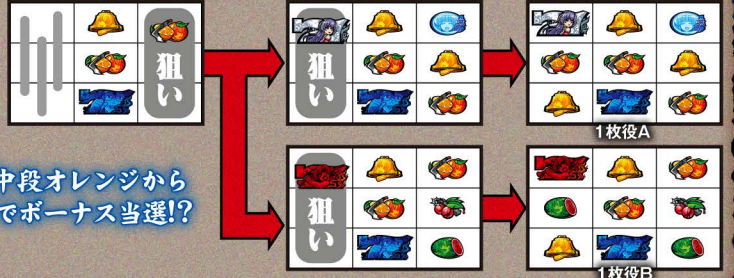

## 停止形 3

スイカ or 確定役

## 停止形 4

1枚役A or 1枚役B

中リール中段オレンジから  
小役否定でボーナス当選!?